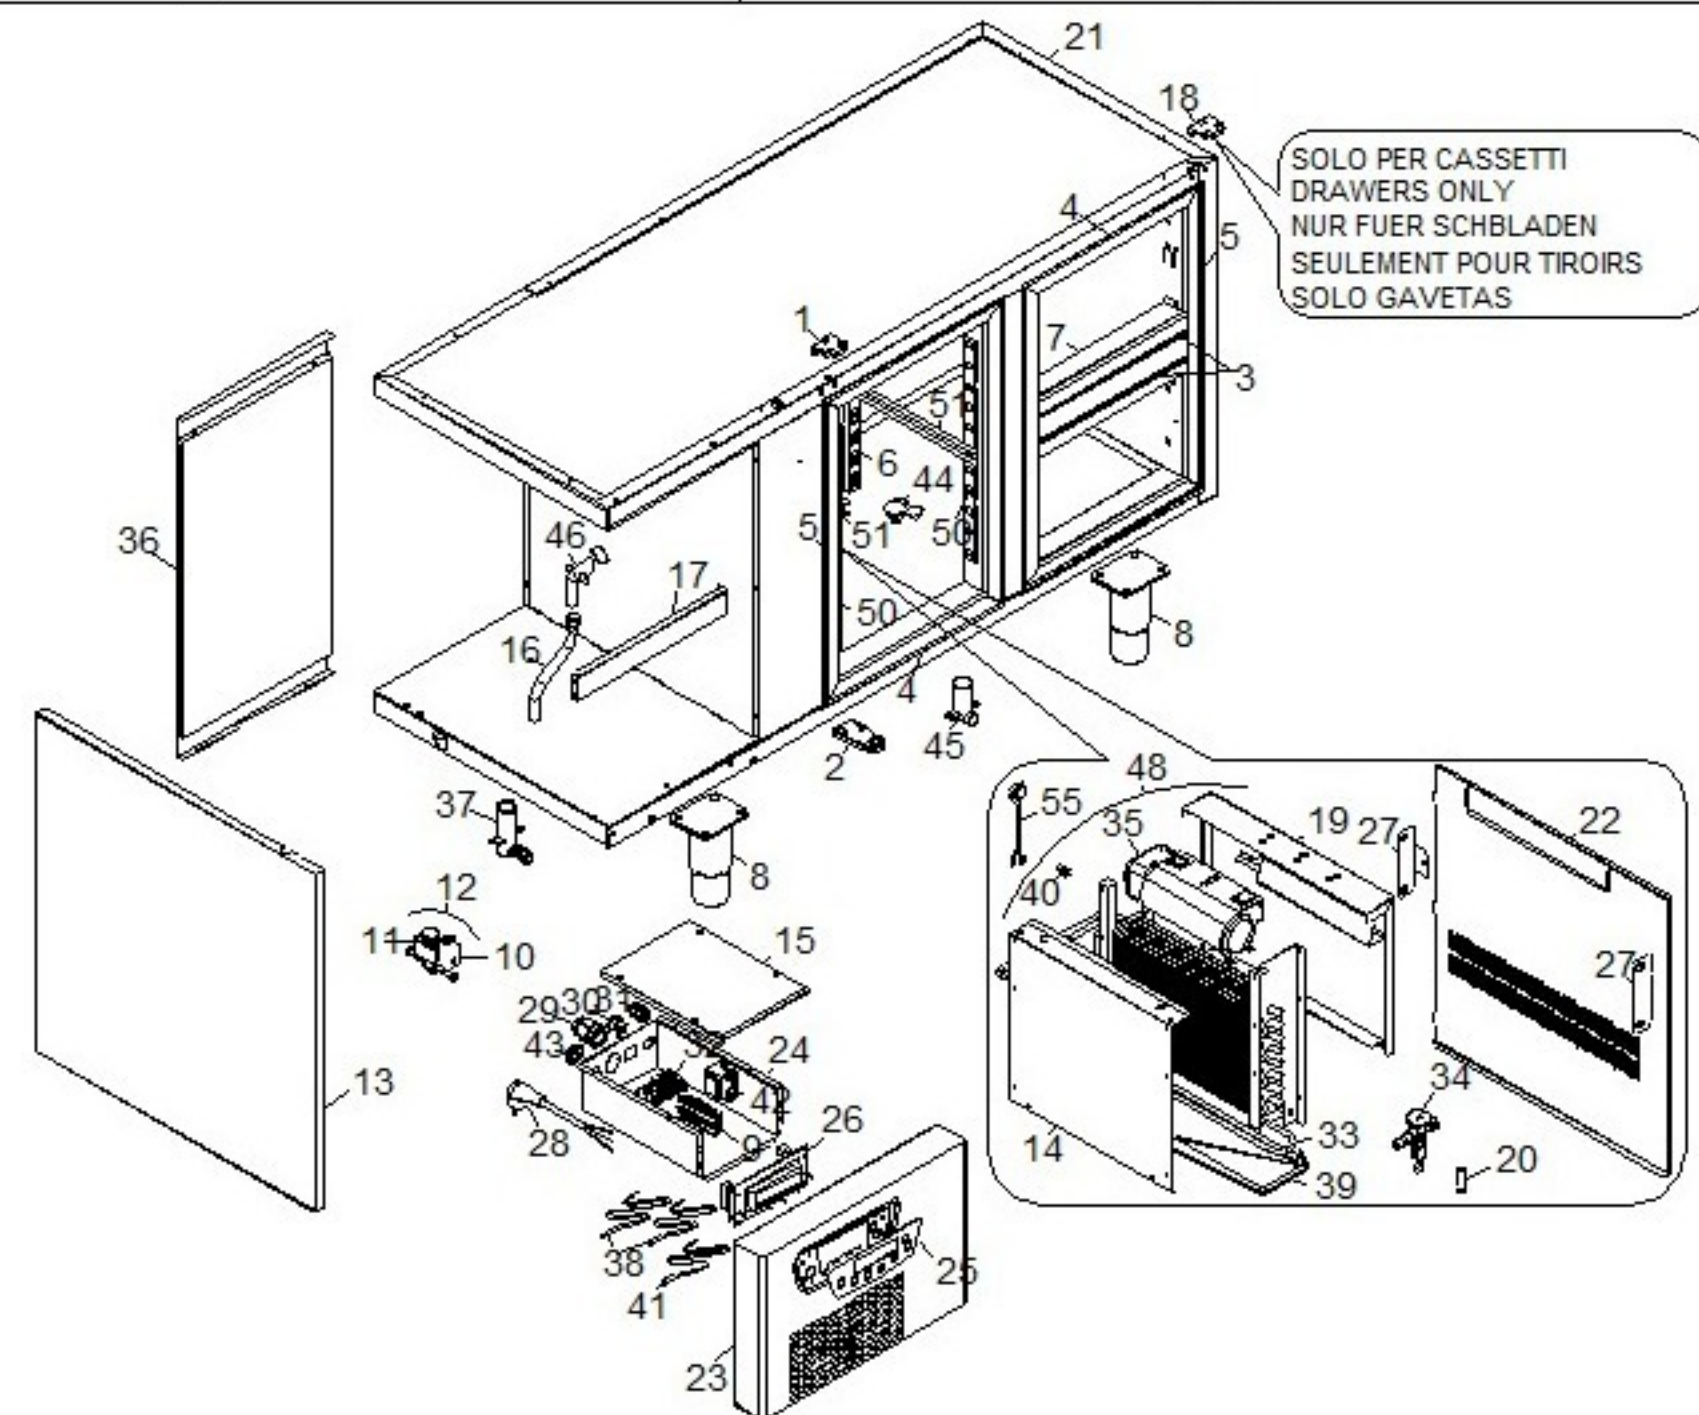

ANGELO PO - BASE REFRIGERATA 250 lt, prof.70 cm, -2/+8°C  
6ERA2M - 15-06-2006 »

ANGELO PO - BASE REFRIGERATA 250 lt, prof.70 cm, -2/+8°C  
 6ERA2M - G008620 - GRUPPO PORTE-CASSETTI - 15-06-2006 »

		Modello	Typ	Model	Modelo	Modelo	Modelo	Modelo	Modelo	
		6ERA 6ERAA 6ERAM 6ERAB 6ERABA 6ERABM		6ERA2 6ERA2A 6ERA2M	6REB 6ERBA 6ERBM 6ERBB 6ERBBA 6ERBBM	6ERB2 6ERB2A 6ERB2M	6ERB4 6ERB4A 6ERB4M	6ERC 6ERCA 6ERCM 6ERCB 6ERCBA 6ERCBM	6ERC2 6ERC2A 6ERC2M	6ERC4 6ERC4A 6ERC4M
Num.cassetti Schubläd Drawers Tiroirs Gabetas	1/2 1/2SUP 1/2INF	1 - -		1 1 1	- - -	1 1 1	1 2 2	1 - -	1 1 1	1 2 2
Porte Türen Doors Portes Puertas	DX SX	1 1		- 1	1 2	- 2	- 1	1 3	- 3	- 2