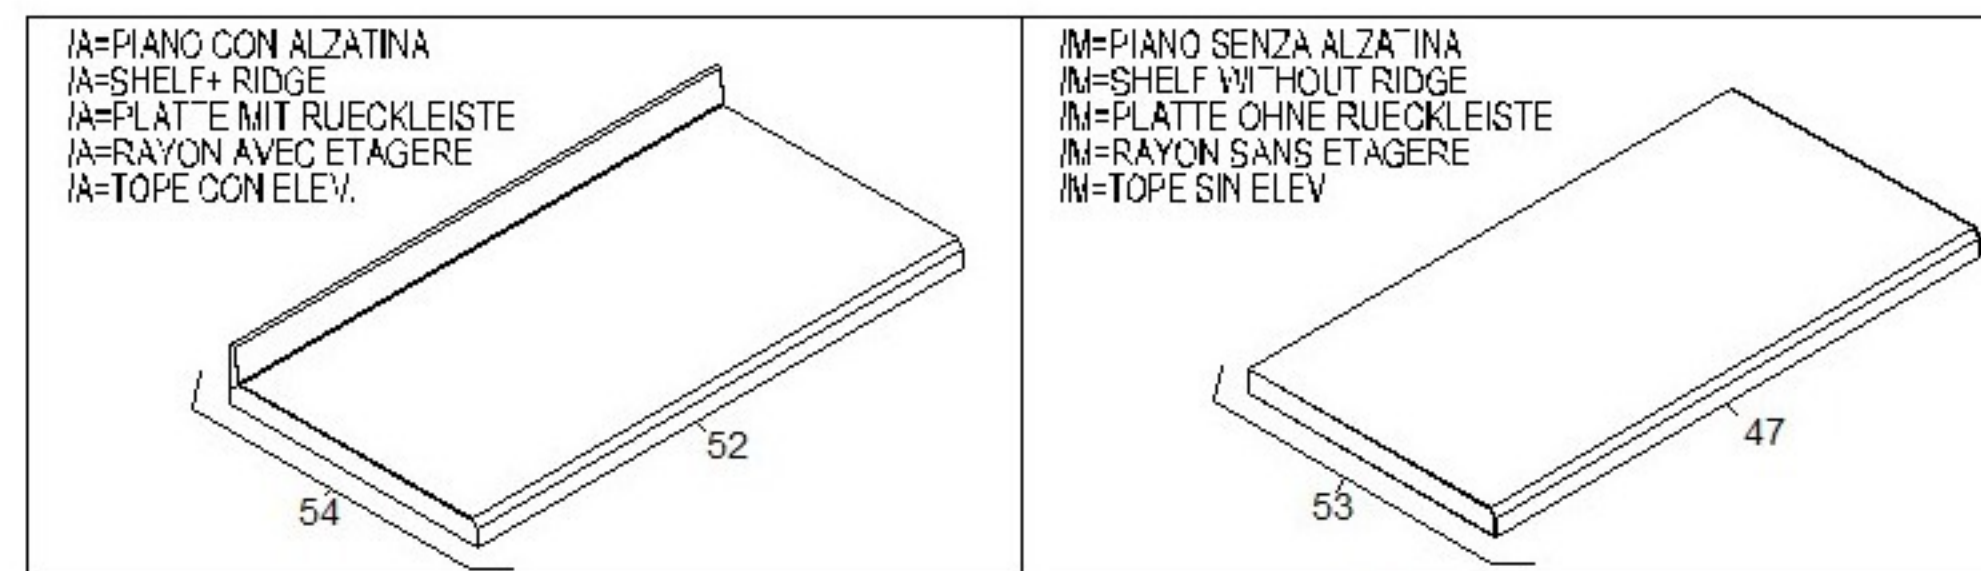

ANGELO PO - BASE REFRIGERATA 250 lt, prof.70 cm, -2/+8°C  
6ERA2M - 15-06-2006 »

ANGELO PO - BASE REFRIGERATA 250 lt, prof.70 cm, -2/+8°C  
 6ERA2M - G008620 - GRUPPO PORTE-CASSETTI - 15-06-2006 »

		Modello	Typ	Model	Modelo	Modelo	Modelo	Modelo	Modelo	
		6ERA 6ERAA 6ERAM 6ERAB 6ERABA 6ERABM		6ERA2 6ERA2A 6ERA2M	6REB 6ERBA 6ERBM 6ERBB 6ERBBA 6ERBBM	6ERB2 6ERB2A 6ERB2M	6ERB4 6ERB4A 6ERB4M	6ERC 6ERCA 6ERCM 6ERCB 6ERCBA 6ERCBM	6ERC2 6ERC2A 6ERC2M	6ERC4 6ERC4A 6ERC4M
Num.cassetti Schubläd Drawers Tiroirs Gabetas	1/2 1/2SUP 1/2INF	1 - -		1 1 1	- - -	1 1 1	1 2 2	1 - -	1 1 1	1 2 2
Porte Türen Doors Portes Puertas	DX SX	1 1		- 1	1 2	- 2	- 1	1 3	- 3	- 2